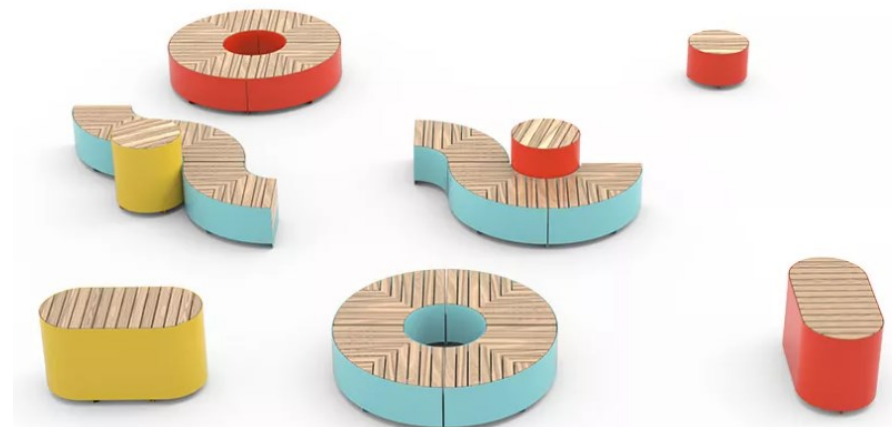

Kisbér - Görpark
utcabútorok

UNIVERSE TERMÉKCSALÁD

A Universe termékcsalád a példája egy új, minimalista utcabútoroknak, amely tökéletesen harmonizál bármilyen környezettel. Az alapmodell rozsdamentes acélból vagy szénacélból készül lucfenyő ülőfelülettel. Megrendelő egyedi kérésére a szénacél szerkezet bármilyen RAL színre festhető. Lehetőség van a lucfenyő helyett egzotikus fa használatára is.

A Universe utcabútorok sorában padok, virágtartók és napelemes okospad is található. A padok mindegyike bármilyen kompozícióban kombinálható egymással.

Az Universe virágládák négy méretben kaphatók, S-től XL-ig. Magasságuk megegyezik a padok magasságával így remekül illeszkednek egymáshoz.

ORIGAMI TERMÉKCSALÁD

Az Origami padok és virágtartók sorozata a jól megtervezett, nyilvános terekre szánt termékek példája. Minden Origami pad és virágláda egyenlő szárú háromszög alakú, így bármilyen formát ki lehet alakítani belőlük. Az origami termékek három különböző magassági fokozattal rendelkeznek: 45 cm, 72 cm, 100 cm. A termékek rozsdamentes acélból, vagy a RAL paletta bármely színére festett szénacélból készülnek. A faelemek készülhetnek lucfenyőből vagy egzotikus fából. Az origami padok és virágtartók hosszú tribünként vagy növényzethez kapcsolódó, elkülönített tárgyként használhatók. A kiegészítő elemek széles választéka lehetővé teszi, hogy asztalokat vagy USB-portot vagy elektromos aljzatot rögzítsünk hozzájuk .