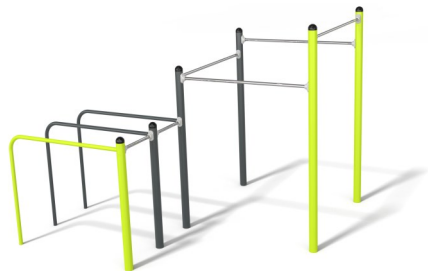

STREET WORKOUT ESZKÖZÖK

SW7612

601 600,-Ft