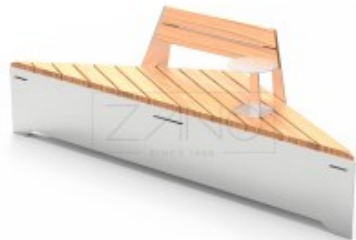

Origami pad
02.060.5