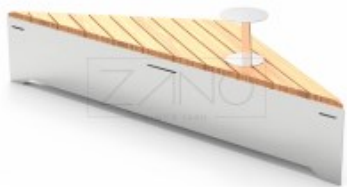

Origami pad
02.460.5