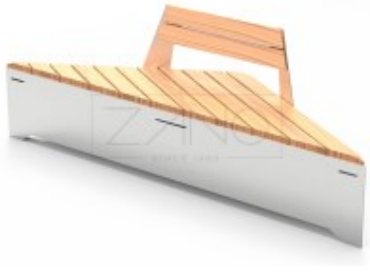

AZ ORIGAMI TERMÉKCSALÁD ELEMEI

Origami pad
02.060